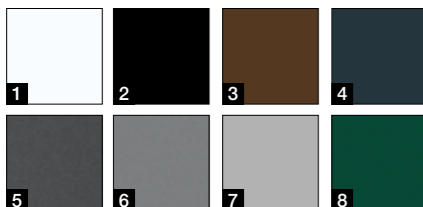

### 8 Aktionsfarben ohne Aufpreis für Edition46 und FS-Edition65

- 1 Verkehrsweiß RAL 9016
- 2 Tiefschwarz RAL 9005
- 3 Terrabraun RAL 8028
- 4 Anthrazitgrau RAL 7016
- 5 Anthrazit metallic CH 703
- 6 Graualuminium CH 907
- 7 Weißaluminium RAL 9006
- 8 Moosgrün RAL 6005